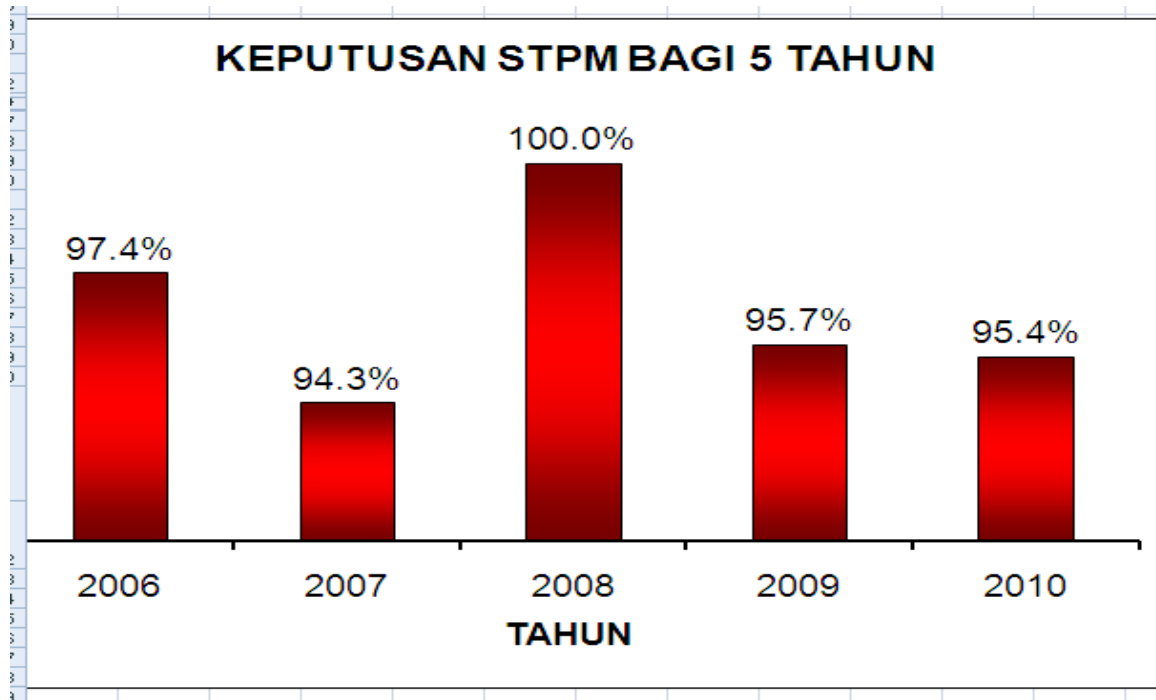

KEPUTUSAN STPM 2010

SMK KING EDWARD VII, TAIPING

PEPERIKSAAN STPM 2010

PERBANDINGAN LULUS MATA PELAJARAN

MATA PELAJARAN	Peratus Kelulusan			Pencapaian 'A'		
	2010	2009	Beza	2010	2009	Beza
PENGAJIAN AM	89.4	88.7	0.7	28.4	22.0	6.4
BAHASA MELAYU	64.8	65.5	-0.7	15.5	9.5	6.0
SEJARAH	58.5	52.9	5.6	4.9	5.9	-1.0
EKONOMI	81.7	67.9	13.8	35.2	14.8	20.4
P. PERNIAGAAN	87.4	68.7	18.7	13.7	8.4	5.3
PERAKAUNAN	100.0	77.3	22.7	31.3	22.7	8.6
MATHEMATICS S	66.7	81.3	-14.6	7.4	12.5	-5.1
MATHEMATICS T	53.6	43.5	10.1	14.3	4.3	10.0
PHYSICS	50.0	60.0	-10.0	18.8	10.0	8.8
CHEMISTRY	35.7	52.2	-16.5	7.1	0.0	7.1
BIOLOGY	66.7	76.9	-10.2	16.7	7.7	9.0
SENI VISUAL	94.7	87.5	7.2	21.1	12.5	8.6
BILANGAN CALON :	141	141				
BILANGAN LULUS :	134	135				
PERATUSAN KELULUSAN:	95.04	95.74	-0.70			

<i>BIL. PRINSIP</i>	<i>BIL</i>	<i>%</i> 2010	<i>%</i> 2009	<i>%</i> BEZA
<i>5P</i>	3	2.13	4.26	-2.13
<i>4P</i>	80	56.74	45.39	11.35
<i>3P</i>	14	9.93	16.31	-6.38
<i>2P</i>	21	14.89	15.60	-0.71
<i>1P</i>	16	11.35	14.18	-2.83
<i>0P</i>	7	4.96	4.26	0.70