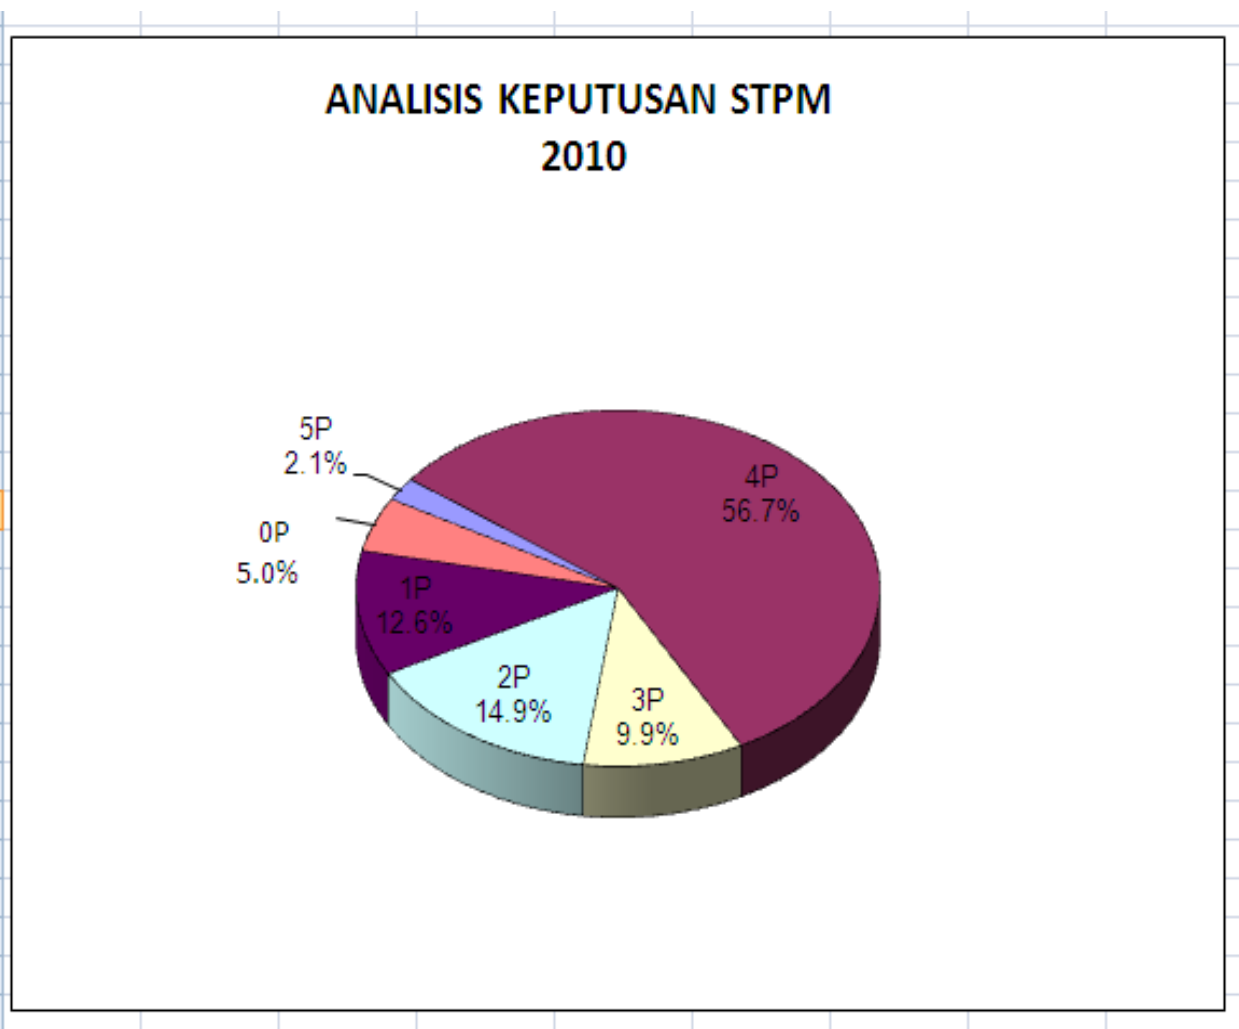

KEPUTUSAN STPM 2010

SMK KING EDWARD VII, TAIPING

PEPERIKSAAN STPM 2010

PERBANDINGAN LULUS MATA PELAJARAN

MATA PELAJARAN	Peratus Kelulusan			Pencapaian 'A'		
	2010	2009	Beza	2010	2009	Beza
PENGAJIAN AM	89.4	88.7	0.7	28.4	22.0	6.4
BAHASA MELAYU	64.8	65.5	-0.7	15.5	9.5	6.0
SEJARAH	58.5	52.9	5.6	4.9	5.9	-1.0
EKONOMI	81.7	67.9	13.8	35.2	14.8	20.4
P. PERNIAGAAN	87.4	68.7	18.7	13.7	8.4	5.3
PERAKAUNAN	100.0	77.3	22.7	31.3	22.7	8.6
MATHEMATICS S	66.7	81.3	-14.6	7.4	12.5	-5.1
MATHEMATICS T	53.6	43.5	10.1	14.3	4.3	10.0
PHYSICS	50.0	60.0	-10.0	18.8	10.0	8.8
CHEMISTRY	35.7	52.2	-16.5	7.1	0.0	7.1
BIOLOGY	66.7	76.9	-10.2	16.7	7.7	9.0
SENI VISUAL	94.7	87.5	7.2	21.1	12.5	8.6
BILANGAN CALON :	141	141				
BILANGAN LULUS :	134	135				
PERATUSAN KELULUSAN:	95.04	95.74	-0.70			

<i>BIL. PRINSIP</i>	<i>BIL</i>	<i>%</i> 2010	<i>%</i> 2009	<i>%</i> BEZA
<i>5P</i>	3	2.13	4.26	-2.13
<i>4P</i>	80	56.74	45.39	11.35
<i>3P</i>	14	9.93	16.31	-6.38
<i>2P</i>	21	14.89	15.60	-0.71
<i>1P</i>	16	11.35	14.18	-2.83
<i>0P</i>	7	4.96	4.26	0.70